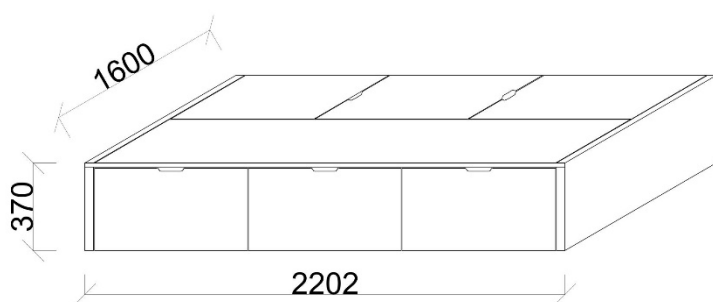

vybavení: lednice vestavná 114l s mrazákem, digestoř, dřez a vodovodní baterie s povrchy v barvě broušená nerez, varná deska dvou plotýnková plynová

Vestavná postel s úložným prostorem

materiál: smrkové dřevo
 rozměry: šíře 1600 x délka 2202 x výška 370 mm
 součásti: 3 výsuvné zásuvky, 3 výklopné boxy
 matrace pěnová 1600 x 2000 x 130 mm