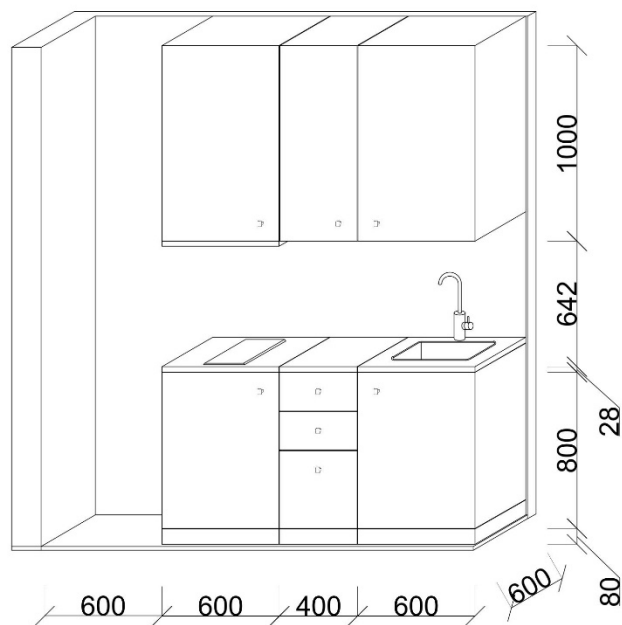

Vestavný nábytek, součástí Blokki mini design

Kuchyňská linka

pohledové části s povrchem lamino v tmavě šedém provedení, pracovní deska z jasanu, korpusy tmavé

vybavení: lednice vestavná 114l s mrazákem, digestoř, dřez a vodovodní baterie s povrchy v barvě broušená nerez, varná deska dvou plotýnková plynová